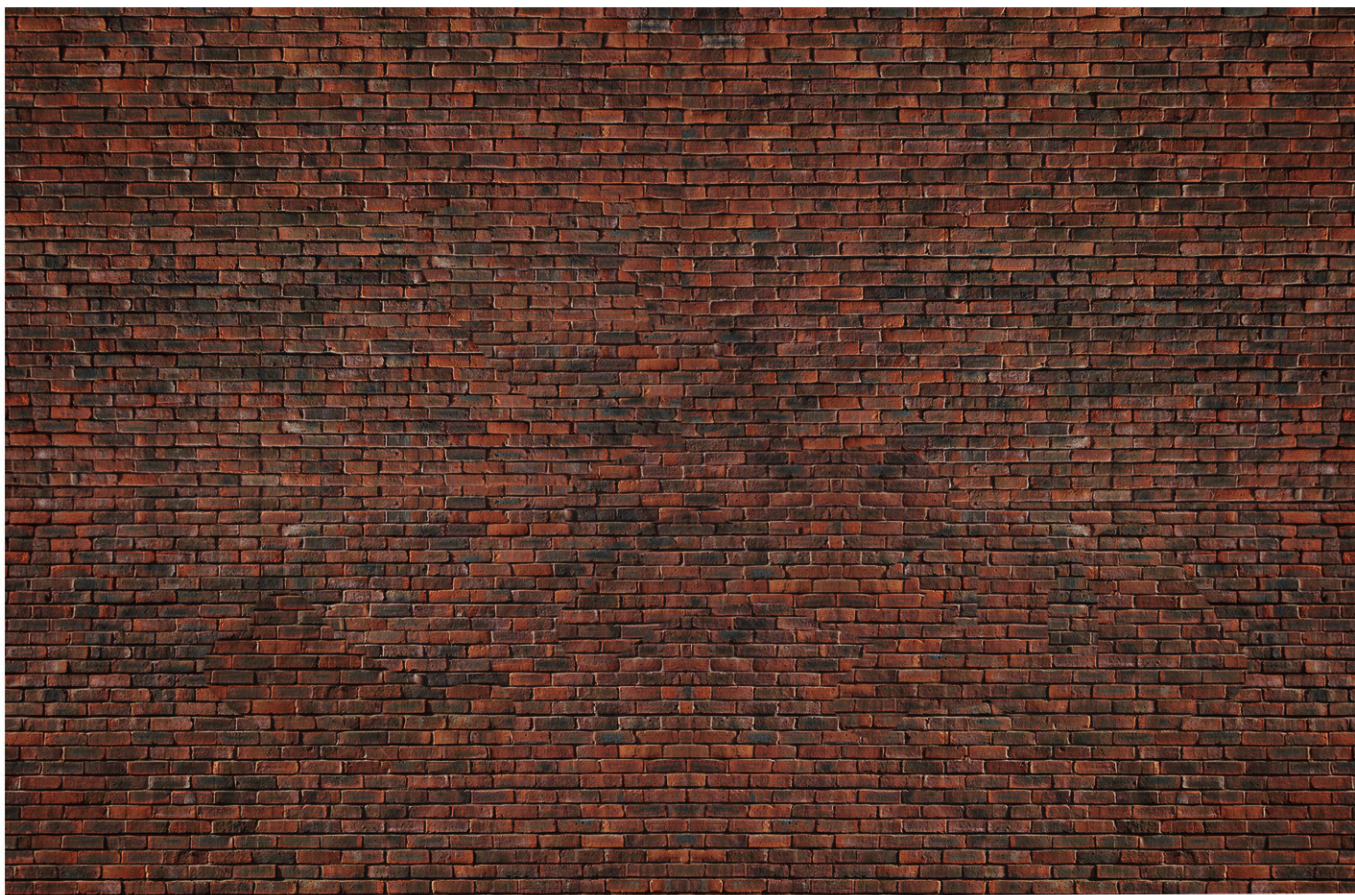

1. Rzut sceny

2. Ściana lewa

3 .Ściana lewa przekroje

4. ściana prawa

6. portal plastyka

7. *portal kolor*

8. *las wydruk na horyzoncie*

9. *mur cegieł zascenia*

10. ściany pod zapadnią i szafki

11. szafki pod zapadnią

12. *warsztat diabła*

15. *horyzont las wydruk (wariant 1)*

16. *horyzont las wydruk (variant 2)*

17. *horyzont las wydruk (wariant 3)*

18. kaminek